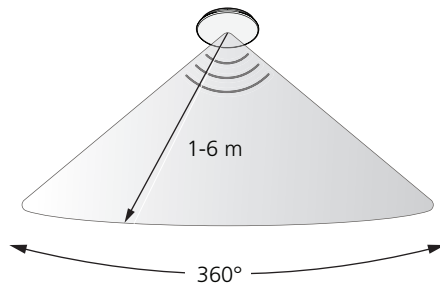

Detection range

1	2	
●	●	100%
○	●	75%
●	○	50%
○	○	10%

SENS