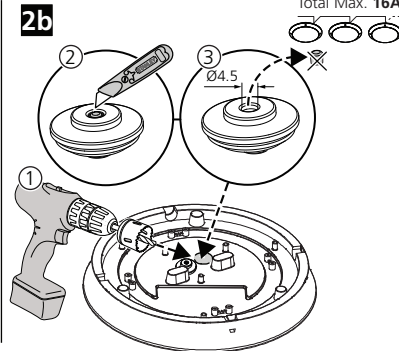

H (mm)	Ø (mm)
94	300
105	400

Ø300

Ø400

4000K

Factory Settings		START Surface IP54 Multipower MW	
1	2	0043406	0043410
●●	100	17.5	2000
●○	75	13.5	1500
○○	50	9.3	1000
○●	26	6	500
●●	176	34	4000
●○	155	30	3500
○○	134	26	3000
○●	115	22	2500

3000K

Factory Settings		START Surface IP54 Multipower MW	
1	2	0043406	0043410
●●	100	17.5	1870
●○	75	13.5	1400
○○	50	9.3	930
○●	26	6	460
●●	176	34	3750
●○	155	30	3250
○○	134	26	2800
○●	115	22	2350

Detection range