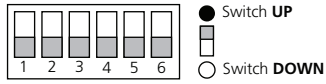

Detection range

1	2	
●	●	100%
○	●	75%
●	○	50%
○	○	10%

SENS