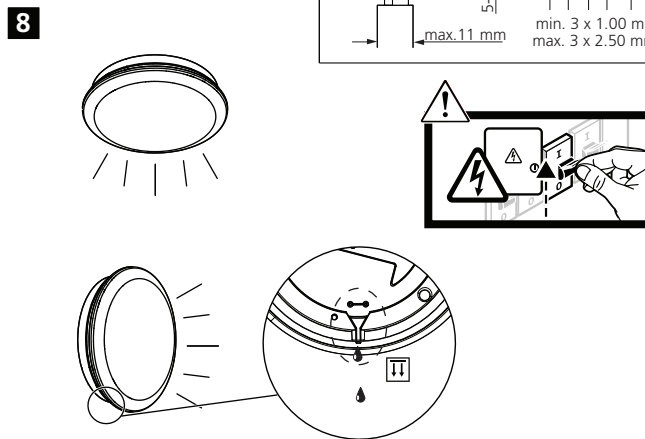

H (mm)	Ø (mm)
94	300
105	400

Ø300

Ø400

4000K

Factory Settings		START Surface IP54 Multipower MW	
1	2	0043406	0043410
●●	100	17.5	2000
●○	75	13.5	1500
○○	50	9.3	1000
○●	26	6	500
●●	176	34	4000
●○	155	30	3500
○○	134	26	3000
○●	115	22	2500

3000K

Factory Settings		START Surface IP54 Multipower MW	
1	2	0043406	0043410
●●	100	17.5	1870
●○	75	13.5	1400
○○	50	9.3	930
○●	26	6	460
●●	176	34	3750
●○	155	30	3250
○○	134	26	2800
○●	115	22	2350

Detection range