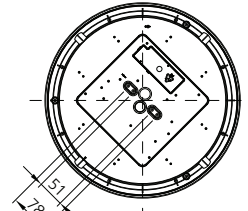

H (mm)	Ø (mm)
94	300
105	400

Ø300

Ø400

4000K

Factory Settings		START Surface IP54 Multipower MW	
1	2	0043406	0043410
●●	100	17.5	2000
●○	75	13.5	1500
○○	50	9.3	1000
○●	26	6	500
●●	176	34	4000
●○	155	30	3500
○○	134	26	3000
○●	115	22	2500