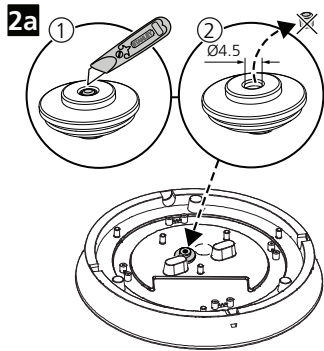

H (mm)	Ø (mm)
94	300
105	400

Ø300

Ø400

4000K

Factory Settings		START Surface IP54 Multipower MW	
1	2	0043406	0043410
●●	100	17.5	2000
●○	75	13.5	1500
○○	50	9.3	1000
○●	26	6	500
●●	176	34	4000
●○	155	30	3500
○○	134	26	3000
○●	115	22	2500