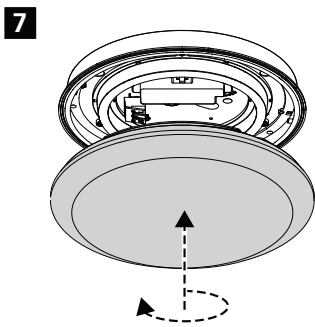

H (mm)	Ø (mm)
94	300
105	400

Ø300

Ø400

4000K

Factory Settings		START Surface IP54 Multipower MW	
1	2	0043406	0043410
●●	100	17.5	2000
●○	75	13.5	1500
○○	50	9.3	1000
○●	26	6	500
●●	176	34	4000
●○	155	30	3500
○○	134	26	3000
○●	115	22	2500