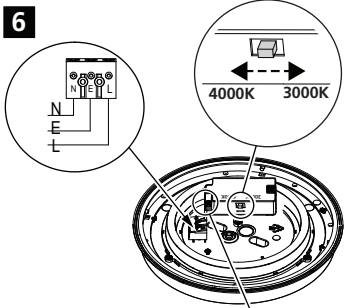

H (mm)	Ø (mm)
94	300
105	400

Ø300

Ø400

4000K

Factory Settings		START Surface IP54 Multipower MW	
1	2	0043406	0043410
●●	100	17.5	2000
●○	75	13.5	1500
○○	50	9.3	1000
○●	26	6	500
●●	176	34	4000
●○	155	30	3500
○○	134	26	3000
○●	115	22	2500