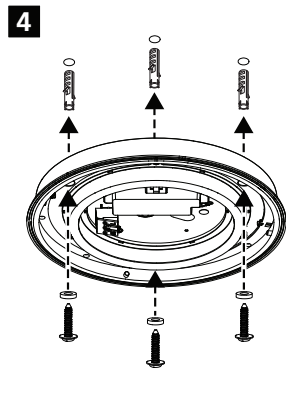

H (mm)	Ø (mm)
94	300
105	400

Ø300

Ø400

4000K

Factory Settings		START Surface IP54 Multipower MW	
1	2	0043406	0043410
●●	100	17.5	2000
●○	75	13.5	1500
○○	50	9.3	1000
○●	26	6	500
●●	176	34	4000
●○	155	30	3500
○○	134	26	3000
○●	115	22	2500