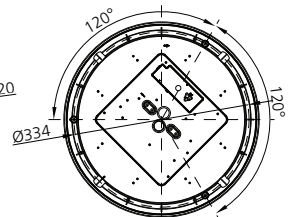

H (mm)	Ø (mm)
94	300
105	400

Ø300

Ø400

4000K

Factory Settings		START Surface IP54 Multipower MW	
1	2	0043406	0043410
●●	100	17.5	2000
●○	75	13.5	1500
○○	50	9.3	1000
○●	26	6	500
●●	176	34	4000
●○	155	30	3500
○○	134	26	3000
○●	115	22	2500