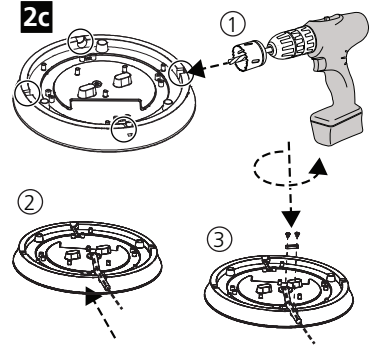

H (mm)	Ø (mm)
94	300
105	400

Ø300

Ø400

4000K

Factory Settings		START Surface IP54 Multipower MW	
1	2	0043406	0043410
●●	100	17.5	2000
●○	75	13.5	1500
○○	50	9.3	1000
○●	26	6	500
●●	176	34	4000
●○	155	30	3500
○○	134	26	3000
○●	115	22	2500