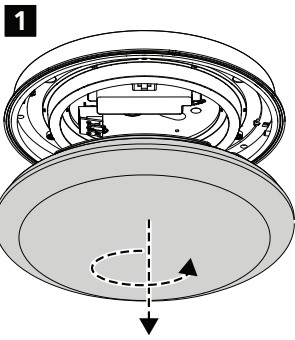

H (mm)	Ø (mm)
94	300
105	400

Ø300

Ø400

4000K

Factory Settings		START Surface IP54 Multipower MW	
1	2	0043406	0043410
●●	100	17.5	2000
●○	75	13.5	1500
○○	50	9.3	1000
○●	26	6	500
●●	176	34	4000
●○	155	30	3500
○○	134	26	3000
○●	115	22	2500