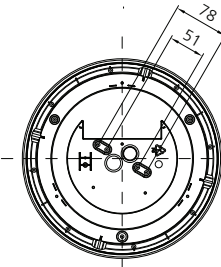

H (mm)	Ø (mm)
94	300
105	400

Ø300

Ø400

4000K

Factory Settings		START Surface IP54 Multipower MW	
1	2	0043406	0043410
●●	100	17.5	2000
●○	75	13.5	1500
○○	50	9.3	1000
○●	26	6	500
●●	176	34	4000
●○	155	30	3500
○○	134	26	3000
○●	115	22	2500