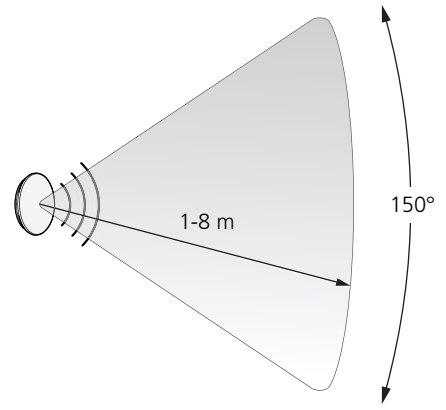

Detection range

1	2	
●	●	100%
○	●	75%
●	○	50%
○	○	10%

SENS