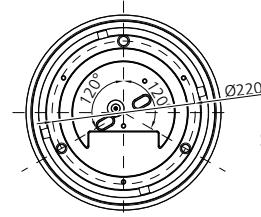

H (mm)	Ø (mm)
94	300
105	400

Ø300

Ø400

4000K

Factory Settings		START Surface IP54 Multipower MW	
1	2	0043406	0043410
●●	100	17.5	2000
●○	75	13.5	1500
○○	50	9.3	1000
○●	26	6	500
●●	176	34	4000
●○	155	30	3500
○○	134	26	3000
○●	115	22	2500