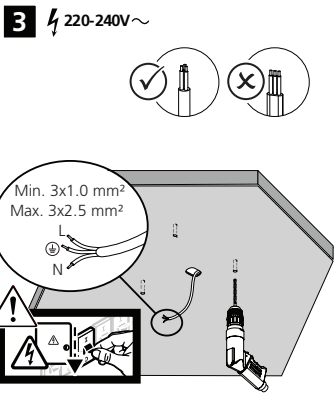

H (mm)	Ø (mm)
94	300
105	400

Ø300

Ø400

4000K

Factory Settings		START Surface IP54 Multipower MW	
1	2	0043406	0043410
●●	100	17.5	2000
●○	75	13.5	1500
○○	50	9.3	1000
○●	26	6	500
●●	176	34	4000
●○	155	30	3500
○○	134	26	3000
○●	115	22	2500