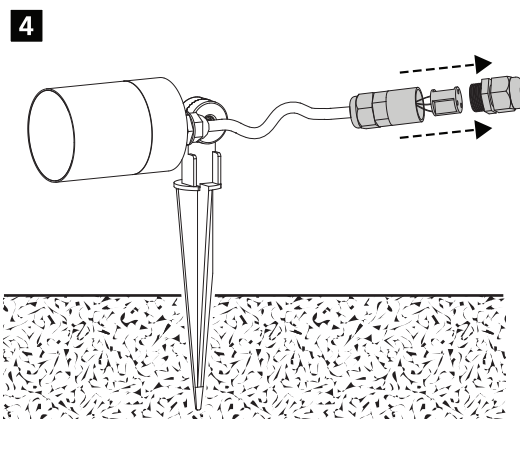

-20°C 40°C

220-240 V 50/60 Hz

H05RN-F 3x1.0-1.5mm<sup>2</sup>