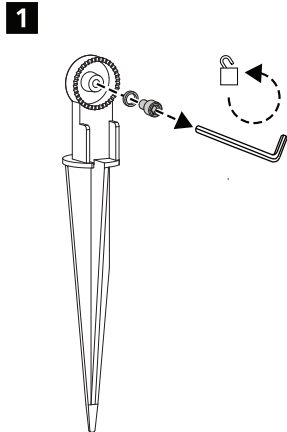

-20°C 40°C

220-240 V 50/60 Hz

H05RN-F 3x1.0-1.5mm<sup>2</sup>