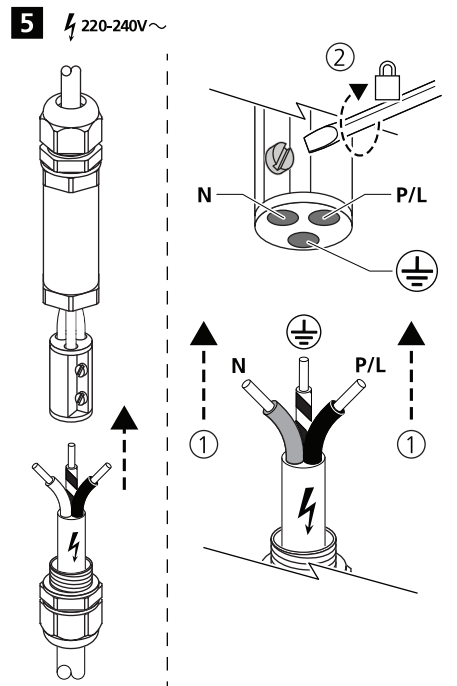

-20°C 40°C

220-240 V 50/60 Hz

H05RN-F 3x1.0-1.5mm<sup>2</sup>