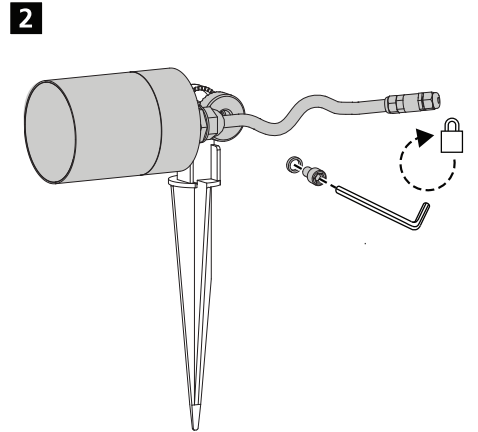

-20°C 40°C

220-240 V 50/60 Hz

H05RN-F 3x1.0-1.5mm<sup>2</sup>