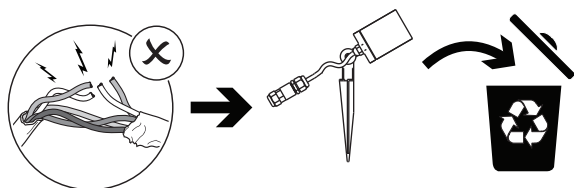

-20°C 40°C

220-240 V 50/60 Hz

H05RN-F 3x1.0-1.5mm<sup>2</sup>