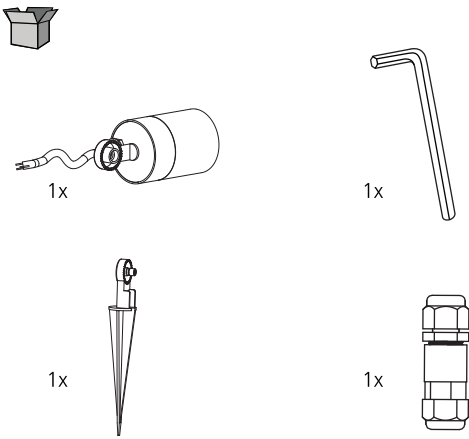

-20°C 40°C

220-240 V 50/60 Hz

H05RN-F 3x1.0-1.5mm<sup>2</sup>