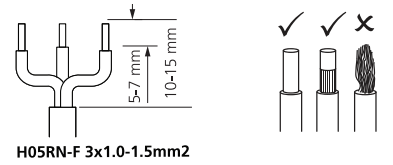

-20°C 40°C

220-240 V 50/60 Hz

H05RN-F 3x1.0-1.5mm<sup>2</sup>