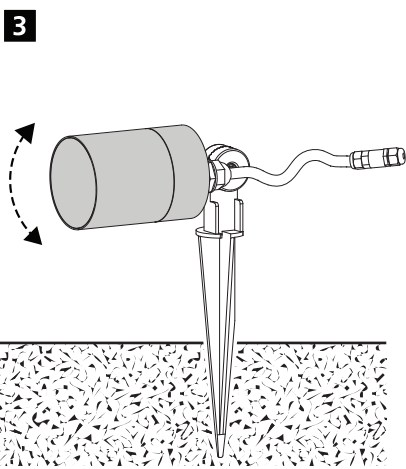

-20°C 40°C

220-240 V 50/60 Hz

H05RN-F 3x1.0-1.5mm<sup>2</sup>