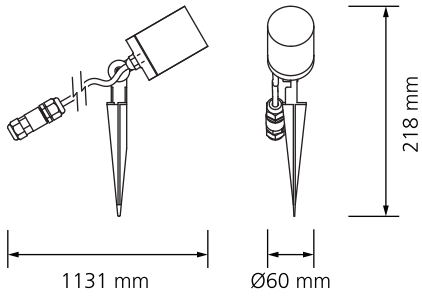

-20°C 40°C

220-240 V 50/60 Hz

H05RN-F 3x1.0-1.5mm<sup>2</sup>